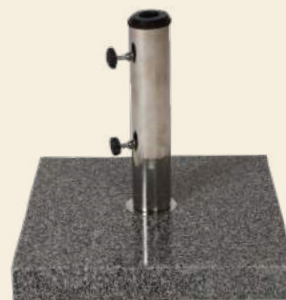

PARASOL COLUMBIA ø260 CM

CHEZ LÉON, NAALDWIJK

PARASOL MAMBO
300 x 200 CM

PARASOL BASE FOR THE
COLUMBIA AND PISA

PARASOL BASE GRANITE 25KG

PARASOL BASE FOR THE
MAMBO, COLUMBIA AND PISA

PARASOL BASE GRANITE 40KG