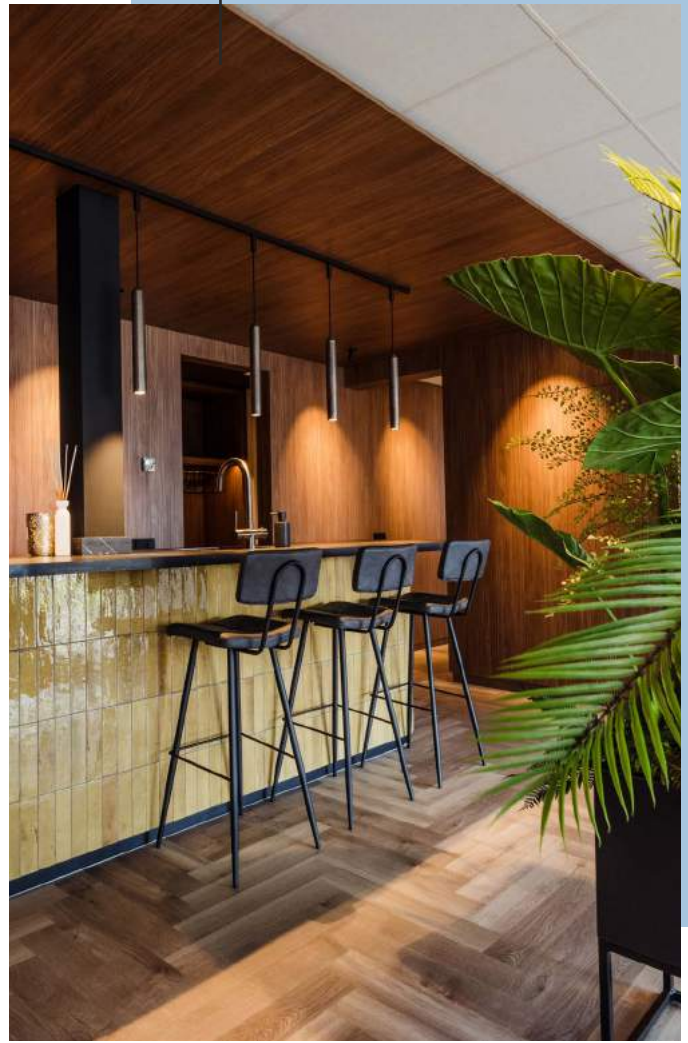

BARSTOOL **SKOOL MICROFIBER**